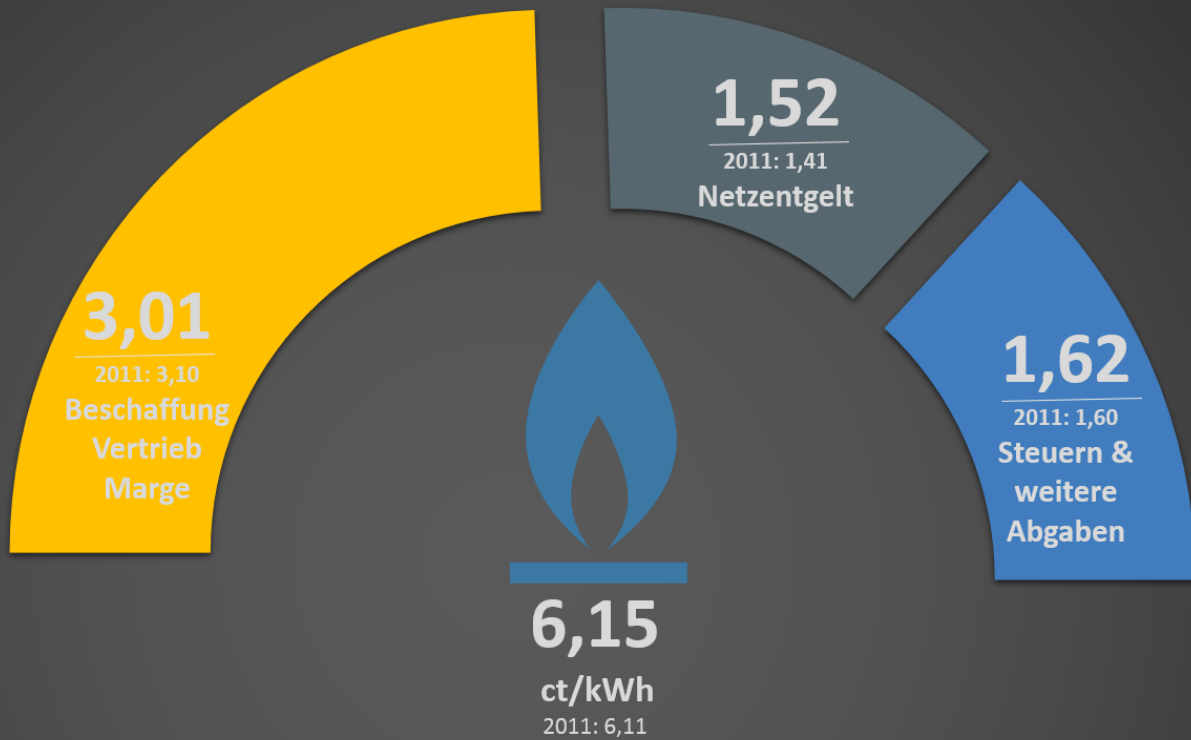

## Haushaltskundenpreis Strom in ct/kWh

Haushaltskundenpreis (2.500 - 5.000 kWh pro Jahr) Stand 01.04.2017; \*Netzentgelte inkl. Abrechnung, Messung, Messstellenbetrieb  
Quelle: Monitoringreferat der Bundesnetzagentur

# Haushaltskundenpreis Gas in ct/kWh

Haushaltskundenpreis (5.556 kWh - 55.556 kWh pro Jahr) Stand 01.04.2017 ; \*Netzentgelte inkl. Abrechnung, Messung, Messstellenbetrieb  
Quelle: Monitoringreferat der Bundesnetzagentur