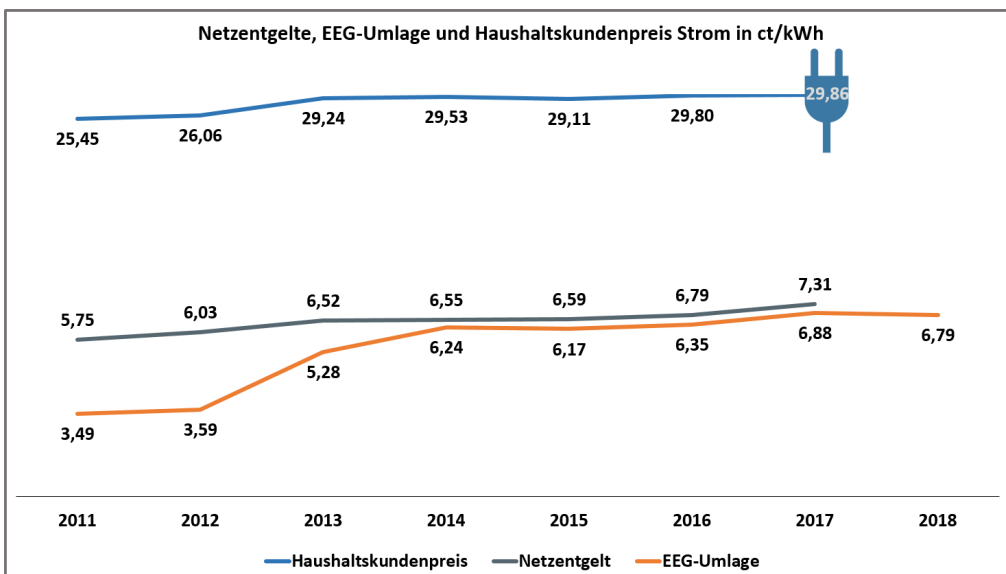

## Haushaltskundenpreis Strom in ct/kWh

Haushaltskundenpreis (2.500 - 5.000 kWh pro Jahr) Stand 01.04.2017; \*Netzentgelte inkl. Abrechnung, Messung, Messstellenbetrieb  
Quelle: Monitoringreferat der Bundesnetzagentur