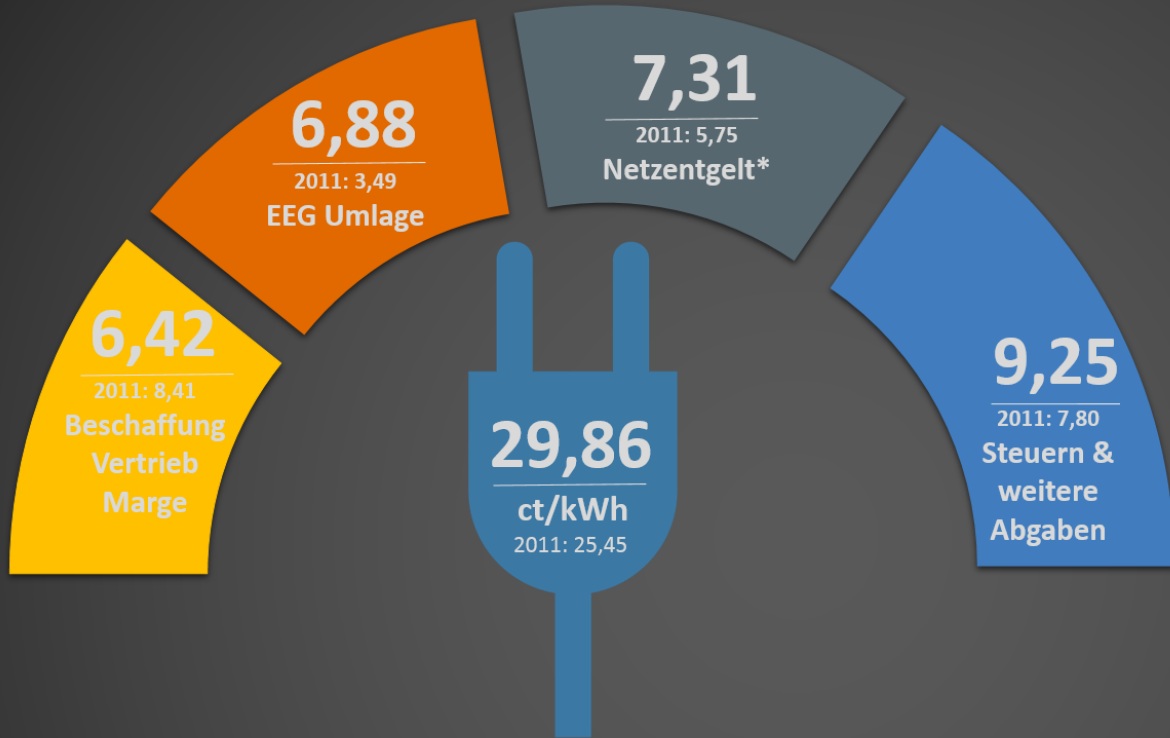

## Haushaltskundenpreis Strom in ct/kWh

Haushaltskundenpreis (2.500 - 5.000 kWh pro Jahr) Stand 01.04.2017; \*Netzentgelte inkl. Abrechnung, Messung, Messstellenbetrieb  
Quelle: Monitoringreferat der Bundesnetzagentur

# Haushaltskundenpreis Gas in ct/kWh

Haushaltskundenpreis (5.556 kWh - 55.556 kWh pro Jahr) Stand 01.04.2017 ; \*Netzentgelte inkl. Abrechnung, Messung, Messstellenbetrieb  
Quelle: Monitoringreferat der Bundesnetzagentur