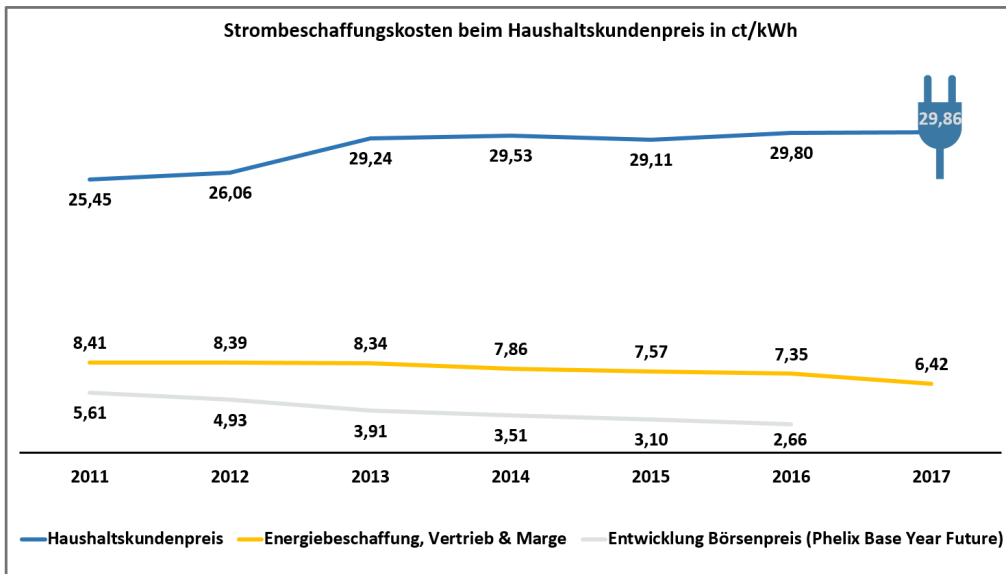

## Haushaltskundenpreis Strom in ct/kWh

Haushaltskundenpreis (2.500 - 5.000 kWh pro Jahr) Stand 01.04.2017; \*Netzentgelte inkl. Abrechnung, Messung, Messstellenbetrieb  
Quelle: Monitoringreferat der Bundesnetzagentur