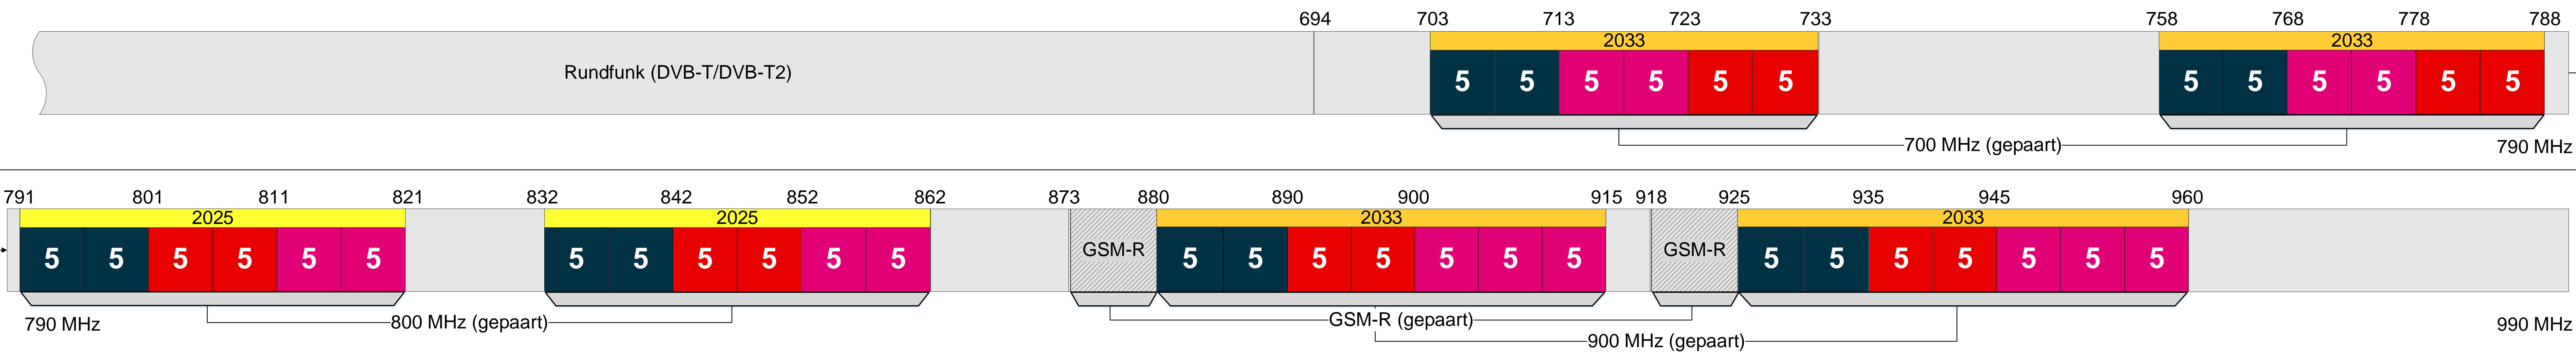

Drahtloser Netzzugang in den Bereichen von 700 MHz bis 3,8 GHz

700 MHz & 800 MHz & 900 MHz

1,5 GHz

1,8 GHz

2,1 GHz

2,6 GHz

3,6 GHz