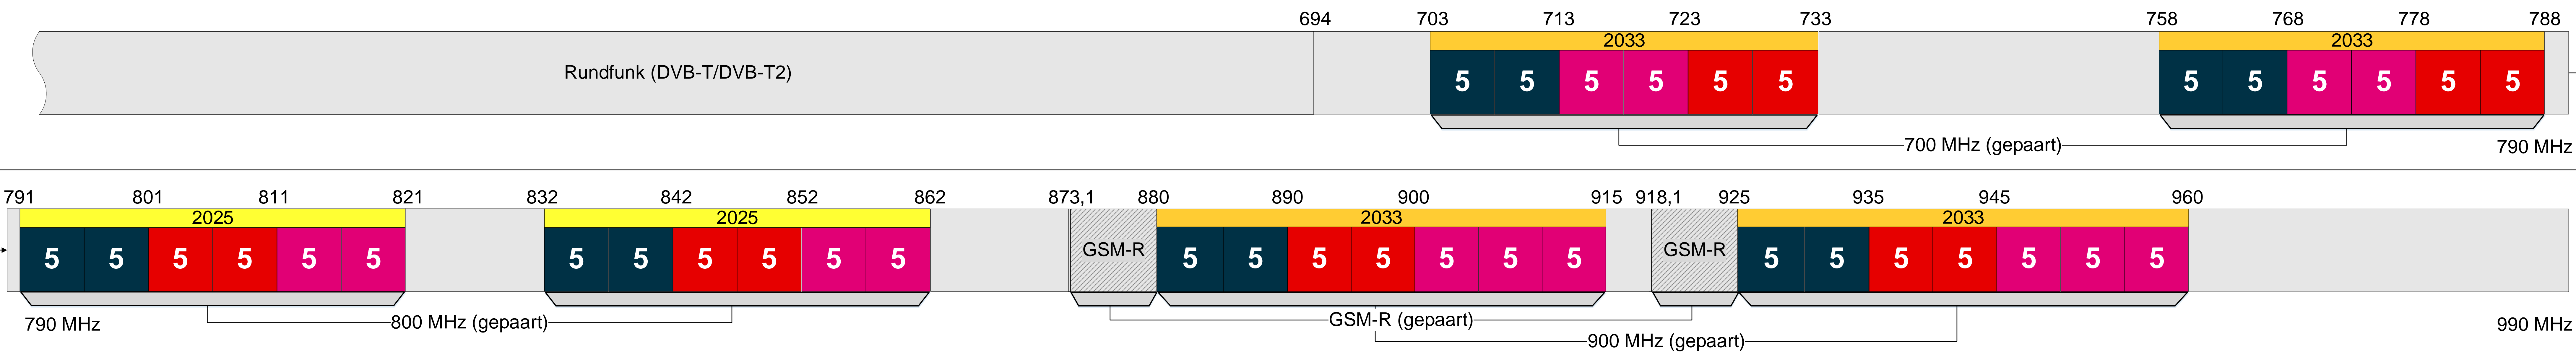

Drahtloser Netzzugang in den Bereichen von 700 MHz bis 3,8 GHz

700 MHz & 800 MHz & 900 MHz

1,5 GHz

1,8 GHz

2,1 GHz

2,6 GHz

3,6 GHz